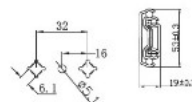

PRODUCT SHEET

Description:

Drawer Slide HD5300L, 400mm Full Ext, With Lock, Zinc Plated Heavy Duty, Load Capacity 110kg

Item number:

16.13.602-0

Units	Box	Carton	HS Code	Barcode
Pair			8302420090	
				5704866065016

L1	A1	A2	A3	B1	B2	B3
350	96	128		128	96	
400	128	160		160	128	
450	128	192		192	128	
500	160	224		224	160	
550	192	224		224	192	
600	192	288		256	224	
650	192	192	128	128	192	192
700	192	192	192	128	224	224
750	192	224	192	160	224	192
800	224	224	224	160	224	224
850	224	256	192	224	224	224
900	256	256	256	256	256	256
950	256	288	288	256	288	288
1000	288	288	288	288	288	288