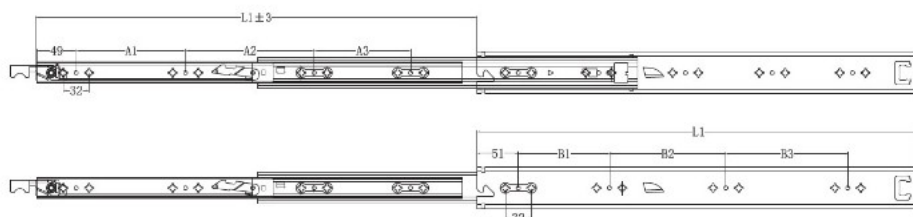

PRODUCT SHEET

Description:

Drawer Slide HD5300L, 400mm Full Ext, With Lock, Zinc Plated Heavy Duty, Load Capacity 110kg

Item number:

16.13.602-0

Units	Box	Carton	HS Code	Barcode
Pair			8302420090	
				5704866065016

L1	A1	A2	A3	B1	B2	B3
350	96	128		128	96	
400	128	160		160	128	
450	128	192		192	128	
500	160	224		224	160	
550	192	224		224	192	
600	192	288		256	224	
650	192	192	128	128	192	192
700	192	192	192	128	224	224
750	192	224	192	160	224	192
800	224	224	224	160	224	224
850	224	256	192	224	224	224
900	256	256	256	256	256	256
950	256	288	288	256	288	288
1000	288	288	288	288	288	288